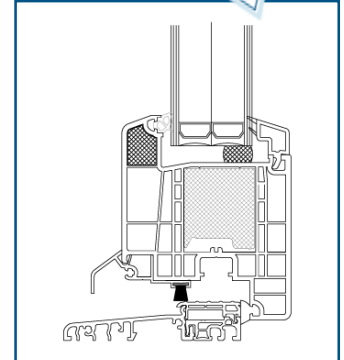

Passive House Institute – PHPP & WUFI Performance Data

**PH+ Tilt Turn True Triple**

- PH Uf 0.13
- Frame Dimension 4.53"

**PH+ Tilt Turn Heat Mirror**

- PH Uf 0.14
- Frame Dimension 4.53"

**PH+ Fixed True Triple**

- PH Uf 0.13
- Frame Dimension 2.83"

**PH+ Fixed Heat Mirror**

- PH Uf 0.13
- Frame Dimension 2.83"

**PH+ Swing Door**

- PH Uf 0.15
- Frame Dimension 5.56"

**PH+ Low Profile Door Sill**

- PH Uf 0.19
- Frame Dimension 4.50"