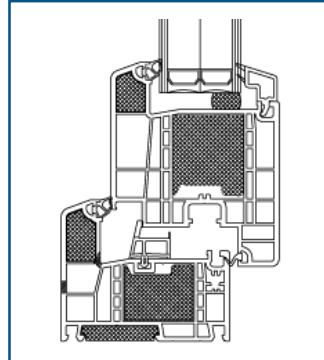

Passive House Institute – PHPP & WUFI Performance Data

**PH+ Tilt Turn True Triple**

- PH Uf 0.13
- Frame Dimension 4.53"

**PH+ Tilt Turn Heat Mirror**

- PH Uf 0.14
- Frame Dimension 4.53"

**PH+ Fixed True Triple**

- PH Uf 0.13
- Frame Dimension 2.83"

**PH+ Fixed Heat Mirror**

- PH Uf 0.13
- Frame Dimension 2.83"

**PH+ Swing Door**

- PH Uf 0.15
- Frame Dimension 5.56"

**PH+ Low Profile Door Sill**

- PH Uf 0.19
- Frame Dimension 4.50"